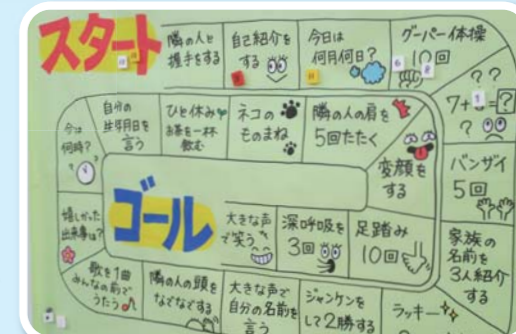

梅雨の晴れ間にあじさい見学

夏祭りは神輿を担いでスタート!

いらっしゃいませー!
かき氷いかがですか~?

七夕飾り作りました

恒例のカラオケ大会は実力者
揃いです♪

皆様とてもいい笑顔。
今年も良い思い出ができました。

スイカ割り
おりゃー!上手に割れたかな??

デイサービス

☆夏野菜を収穫しました☆

デイサービスでは、畑で様々な野菜を利用者の方に教わりながら育てています！
 今回は夏野菜のキュウリとナスを収穫し漬物を作って頂きました！
 太陽の恵みをたくさん浴びた野菜はとても美味しく調理され、利用者の皆様にも大好評でした！
 次回はどんな野菜が獲れるかな？

お知らせ！

立派に育っています！

デイサービス畑管理者 古川 幹男 氏

ショートステイ

ショートレクリエーション紹介！

今回はショートステイの職員手づくりレクリエーションを紹介します！
 魚ではなく野菜釣り！とすごろくゲームです！

野菜釣りは、後ろに値段のシールが貼ってあり合計金額を競う少しユニークなルールとなっております。品物は随時追加していき、次はあの梨の妖精も追加されるか、も？
 とすごろくはサイコロを振り、止まったマスの指示に従いゴールを目指すゲーム。皆さんマスに止まるにつれ笑いあり、感動あり、身体を動かしたりととても楽しまれています！
 わなげも先日完成しました！ショートご利用者様が楽しめるようなレクリエーションを今後とも考えていこうかと思ひます！