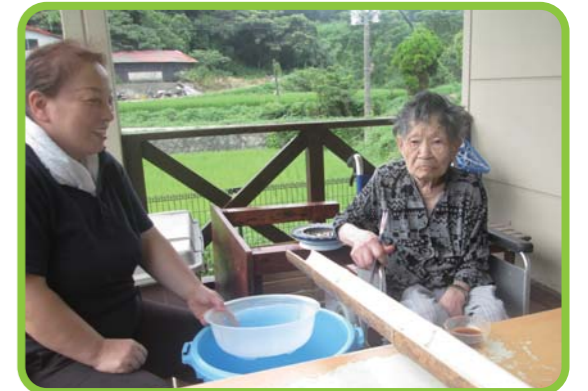

そうめん流し

施設のデッキにてそうめん流しをしました。この日は少し曇りがかり外気温もそこまで高くなく行事にはもってこいの日となりました。最初みなさんなかなか流れてくるそうめんを掴むことが出来られませんでした。途中席から立ちしっかりと流れてくるそうめんを掴まれ、普段あまり食べられない方もこの日は食欲も増されたたくさん食べられていました。