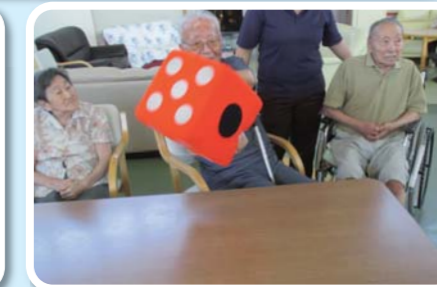

野菜釣りは、後ろに値段のシールが貼ってあり合計金額を競う少しユニークなルールとなっております。品物は随時追加していき、次はあの梨の妖精も追加されるか、も？
 とすごろくはサイコロを振り、止まったマスの指示に従いゴールを目指すゲーム。皆さんマスに止まるにつれ笑いあり、感動あり、身体を動かしたりととても楽しまれています！
 わなげも先日完成しました！ショートご利用者様が楽しめるようなレクリエーションを今後とも考えていこうかと思ひます！