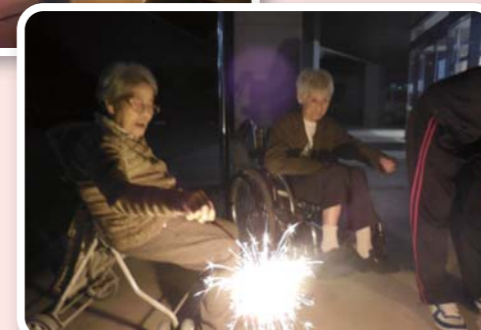

2階特養

夏祭り

盆踊り、射的、ヨーヨー釣りなど皆様とても笑顔で参加されていました。

外は台風でしたが苑内は大賑わいでした。

花火をしました、「わあー」「きれいかな」と終始笑顔で喜ばれていました。

そろそろ中堅? 4年目
新人職員 第20回
小百合の介護日誌
「夏の風物し...?」

イラスト:グループホーム職員 吉永 麻美

しらはえ